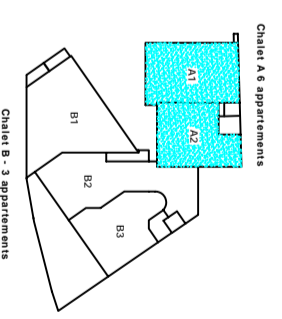

Plan provisoire - 09/03/07

Appartement n° A1

Surface : 78.80 m²
 + Surface terrasse solarium : 20.00 m²
 + Jardin : 10.00 m²

Appartement n° A2

Surface : 51.80 m²
 + Surface terrasse : 14.50 m²

Chalets du Bouquetin - Résidence de Tourisme ****
 3ème tranche - chalet A - niveau 1
 Appartements 79 & 52 m²
 Le Doron - F-73350 Champagny-en-Vanoise
<http://www.bouquetin.com> - info@bouquetin.com