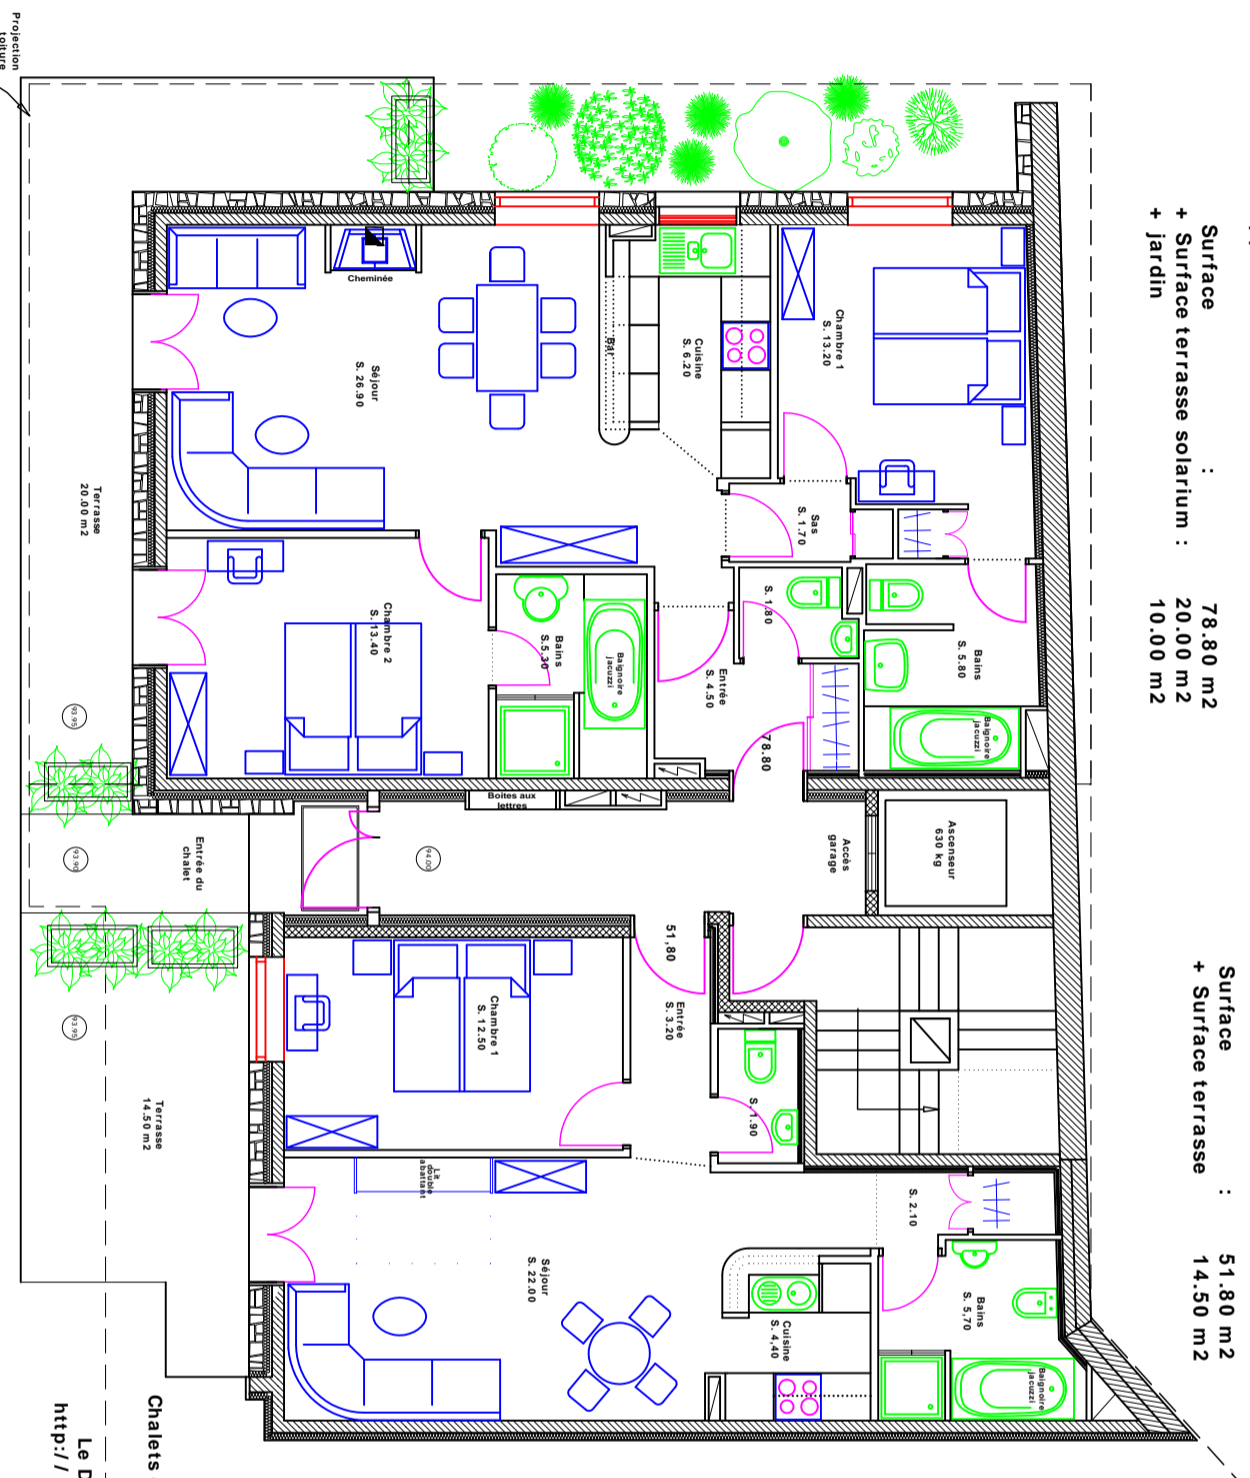

Plan provisoire - 09/03/07

Appartement n° A1

Surface : 78.80 m²
 + Surface terrasse solarium : 20.00 m²
 + Jardin : 10.00 m²

Appartement n° A2

Surface : 51.80 m²
 + Surface terrasse : 14.50 m²

Chalets du Bouquetin - Résidence de Tourisme ****
 3ème tranche - chalet A - niveau 1
 Appartements 79 & 52 m²
 Le Doron - F-73350 Champagny-en-Vanoise
<http://www.bouquetin.com> - info@bouquetin.com